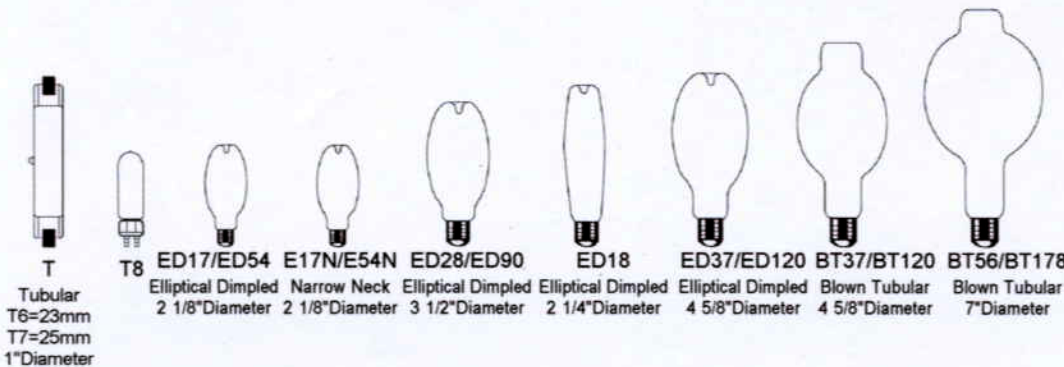

## Lamp Glass Shell Type

**GREEN LIGHTING**

R40  
Reflector Bulb  
5"Diameter

PAR38  
PAR Lamps *Bulbs*  
4 3/4"Diameter

PAR56  
PAR Bulb  
7"Diameter

PAR64  
PAR Bulb  
8"Diameter

T  
Tubular  
T6=23mm  
T7=25mm  
1"Diameter

T8  
ED17/ED54 Elliptical Dimpled 2 1/8"Diameter  
E17N/E54N Narrow Neck Elliptical Dimpled 2 1/8"Diameter  
ED28/ED90 Elliptical Dimpled 3 1/2"Diameter  
ED18 Elliptical Dimpled 2 1/4"Diameter  
ED37/ED120 Elliptical Dimpled 4 5/8"Diameter  
BT37/BT120 Blown Tubular 4 5/8"Diameter  
BT56/BT178 Blown Tubular 7"Diameter