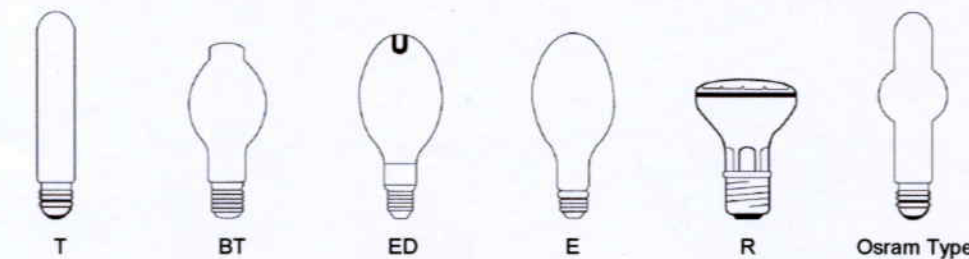

# Lamp Base Type

## Lamp Glass Shell Type

**GREEN LIGHTING**

R40  
Reflector Bulb  
5"Diameter

PAR38  
PAR Lamps *Bulbs*  
4 3/4"Diameter

PAR56  
PAR Bulb  
7"Diameter

PAR64  
PAR Bulb  
8"Diameter

T  
Tubular  
T6=23mm  
T7=25mm  
1"Diameter