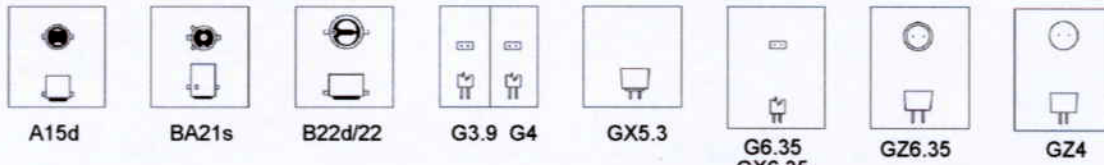

# Lamp Base Type

## Lamp Glass Shell Type

**GREEN LIGHTING**

R40  
Reflector Bulb  
5"Diameter

PAR38  
PAR Lamps *Bulbs*  
4 3/4"Diameter

PAR56  
PAR Bulb  
7"Diameter

PAR64  
PAR Bulb  
8"Diameter

T  
Tubular  
T6=23mm  
T7=25mm  
1"Diameter

T8  
ED17/ED54 Elliptical Dimpled 2 1/8"Diameter  
E17N/E54N Narrow Neck Elliptical Dimpled 2 1/8"Diameter  
ED28/ED90 Elliptical Dimpled 3 1/2"Diameter  
ED18 Elliptical Dimpled 2 1/4"Diameter  
ED37/ED120 Elliptical Dimpled 4 5/8"Diameter  
BT37/BT120 Blown Tubular 4 5/8"Diameter  
BT56/BT178 Blown Tubular 7"Diameter