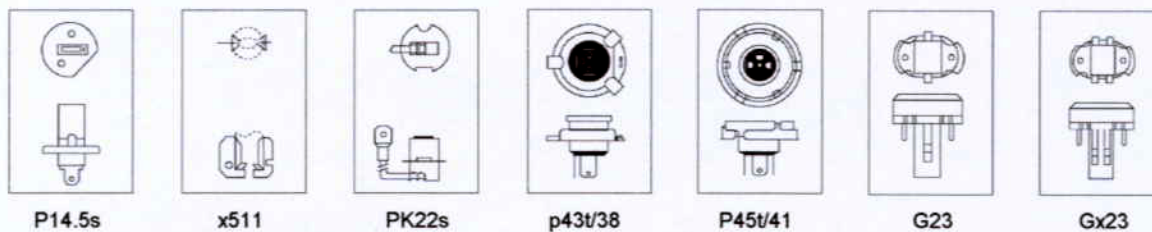

# Lamp Base Type

## Lamp Glass Shell Type

**GREEN LIGHTING**

R40  
Reflector Bulb  
5"Diameter

PAR38  
PAR Lamps *Bulbs*  
4 3/4"Diameter

PAR56  
PAR Bulb  
7"Diameter

PAR64  
PAR Bulb  
8"Diameter

T  
Tubular  
T6=23mm  
T7=25mm  
1"Diameter

T8  
ED17/ED54 Elliptical Dimpled 2 1/8"Diameter  
E17N/E54N Narrow Neck Elliptical Dimpled 2 1/8"Diameter  
ED28/ED90 Elliptical Dimpled 3 1/2"Diameter  
ED18 Elliptical Dimpled 2 1/4"Diameter  
ED37/ED120 Elliptical Dimpled 4 5/8"Diameter  
BT37/BT120 Blown Tubular 4 5/8"Diameter  
BT56/BT178 Blown Tubular 7"Diameter