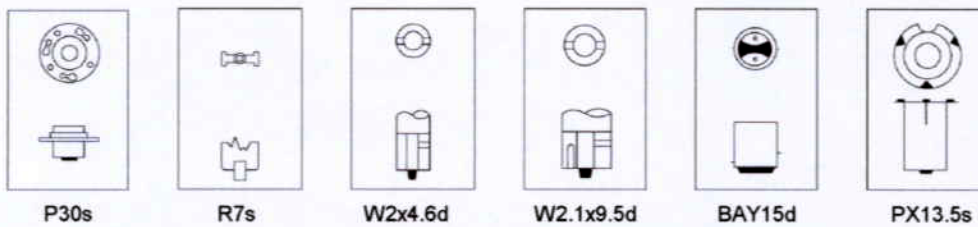

## Lamp Glass Shell Type

**GREEN LIGHTING**

R40  
Reflector Bulb  
5"Diameter

PAR38  
PAR Lamps *Bulbs*  
4 3/4"Diameter

PAR56  
PAR Bulb  
7"Diameter

PAR64  
PAR Bulb  
8"Diameter

T  
Tubular  
T6=23mm  
T7=25mm  
1"Diameter

T8  
ED17/ED54 Elliptical Dimpled 2 1/8"Diameter  
E17N/E54N Narrow Neck Elliptical Dimpled 2 1/8"Diameter  
ED28/ED90 Elliptical Dimpled 3 1/2"Diameter  
ED18 Elliptical Dimpled 2 1/4"Diameter  
ED37/ED120 Elliptical Dimpled 4 5/8"Diameter  
BT37/BT120 Blown Tubular 4 5/8"Diameter  
BT56/BT178 Blown Tubular 7"Diameter