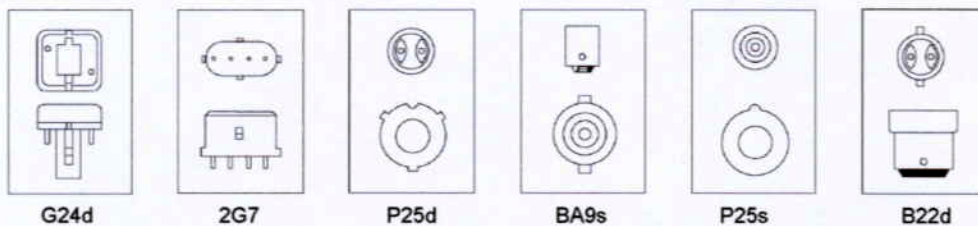

# Lamp Base Type

## Lamp Glass Shell Type

**GREEN LIGHTING**

R40  
Reflector Bulb  
5"Diameter

PAR38  
PAR Lamps *Bulbs*  
4 3/4"Diameter

PAR56  
PAR Bulb  
7"Diameter

PAR64  
PAR Bulb  
8"Diameter

T  
Tubular  
T6=23mm  
T7=25mm  
1"Diameter

T8  
ED17/ED54 Elliptical Dimpled 2 1/8"Diameter  
E17N/E54N Narrow Neck Elliptical Dimpled 2 1/8"Diameter  
ED28/ED90 Elliptical Dimpled 3 1/2"Diameter  
ED18 Elliptical Dimpled 2 1/4"Diameter  
ED37/ED120 Elliptical Dimpled 4 5/8"Diameter  
BT37/BT120 Blown Tubular 4 5/8"Diameter  
BT56/BT178 Blown Tubular 7"Diameter